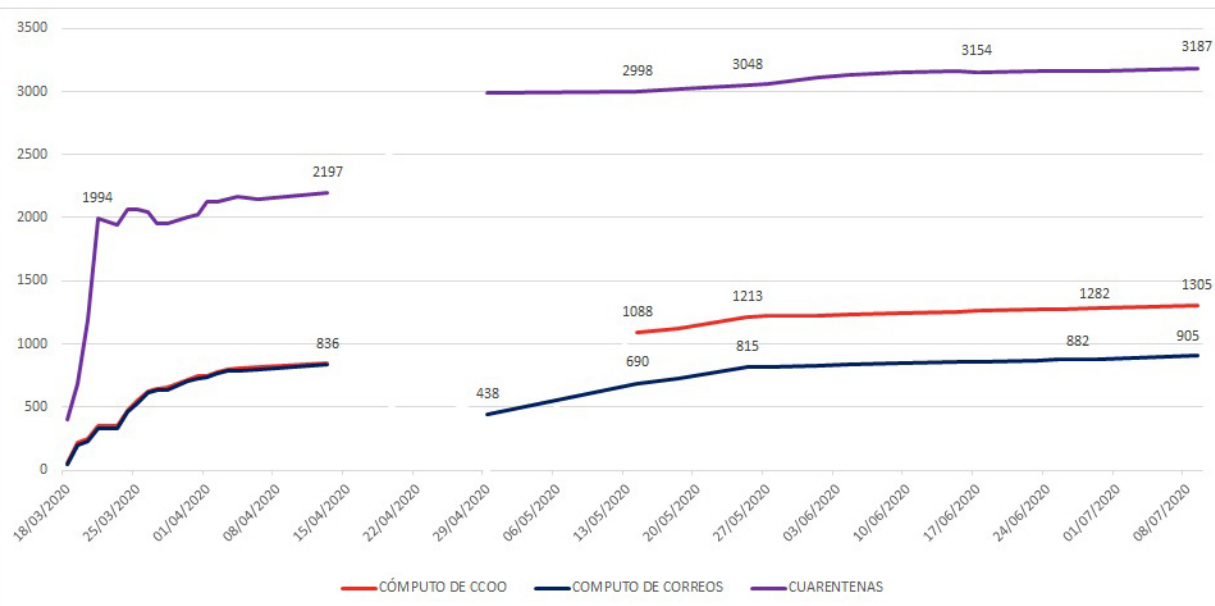

# SERRANO: EL PRESIDENTE DE LA COVID-19

(HA COLOCADO A CORREOS COMO SUBCAMPEÓN EN CONTAGIOS Y CUARENTENAS TRAS EL COLECTIVO SANITARIO)

**CCOO**  
servicios a la ciudadanía  
correos postal

**UGT** **E SP**  
Servicios Públicos  
Estatral Sector Postal

■ CASOS POSITIVOS ■ CASOS CUARENTENA ■ CÓMPUTO CCOO-UGT

(\*) "La discontinuidad de las líneas corresponde al período en el que Serrano ordenó ocultar los datos de la COVID-19".

(\*\*) "El cómputo de CCOO y UGT difiere del de la empresa cuando esta cambia el método de cómputo para manipular a la baja las cifras".