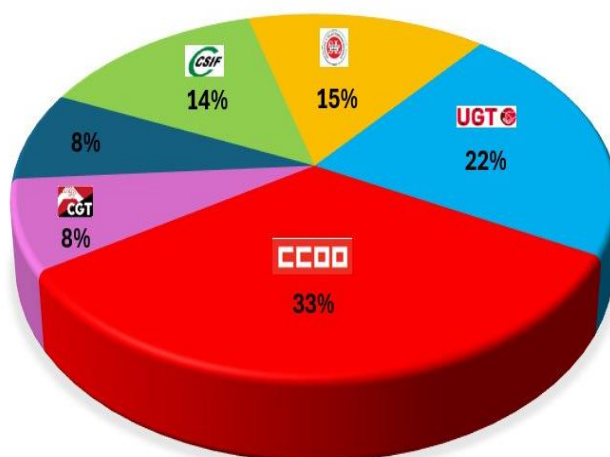

11-E, EESS CORREOS

CCOO VUELVE A GANAR (Por 8ª vez consecutiva)

✓ 41% EN PERSONAL LABORAL

✓ 33% EN PERSONAL FUNCIONARIO

41% PERSONAL LABORAL

33% PERSONAL FUNCIONARIO

18 de enero de 2024

El poder de
cambiar las cosas