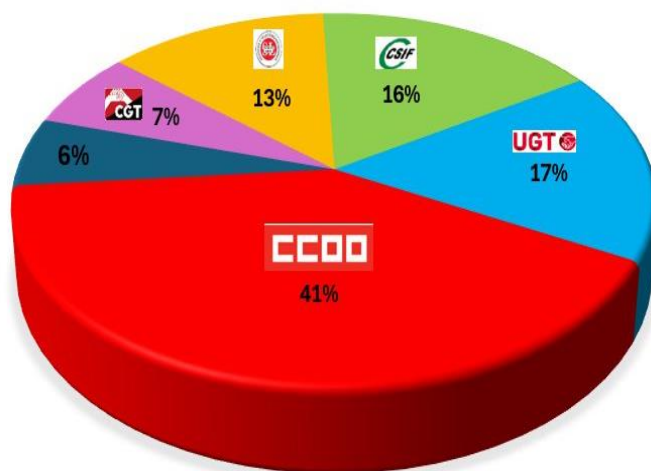

11-E, EESS CORREOS

CCOO VUELVE A GANAR (Por 8ª vez consecutiva)

✓ 41% EN PERSONAL LABORAL

✓ 33% EN PERSONAL FUNCIONARIO

41% PERSONAL LABORAL

33% PERSONAL FUNCIONARIO

18 de enero de 2024

El poder de
cambiar las cosas