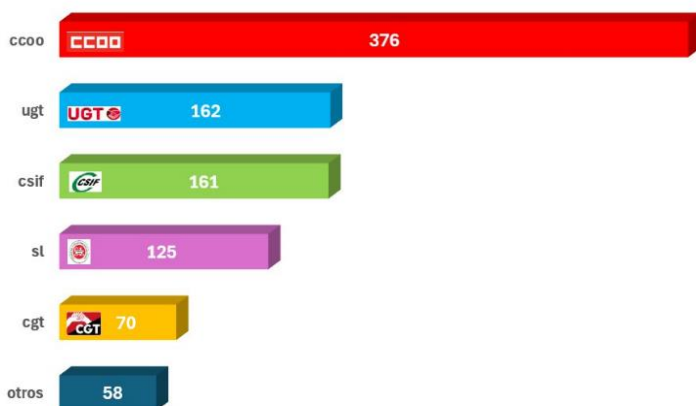

11-E, EESS CORREOS

CCOO VUELVE A GANAR (Por 8ª vez consecutiva)

✓ 41% EN PERSONAL LABORAL

✓ 33% EN PERSONAL FUNCIONARIO

41% PERSONAL LABORAL

33% PERSONAL FUNCIONARIO

18 de enero de 2024

El poder de
cambiar las cosas