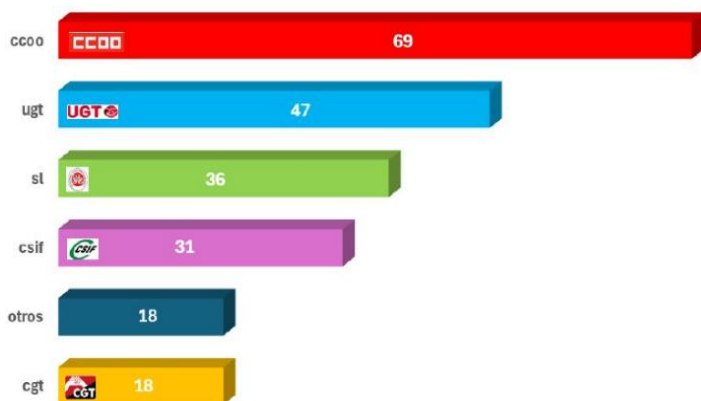

11-E, EESS CORREOS

CCOO VUELVE A GANAR (Por 8ª vez consecutiva)

✓ 41% EN PERSONAL LABORAL

✓ 33% EN PERSONAL FUNCIONARIO

41% PERSONAL LABORAL

33% PERSONAL FUNCIONARIO

18 de enero de 2024

El poder de
cambiar las cosas